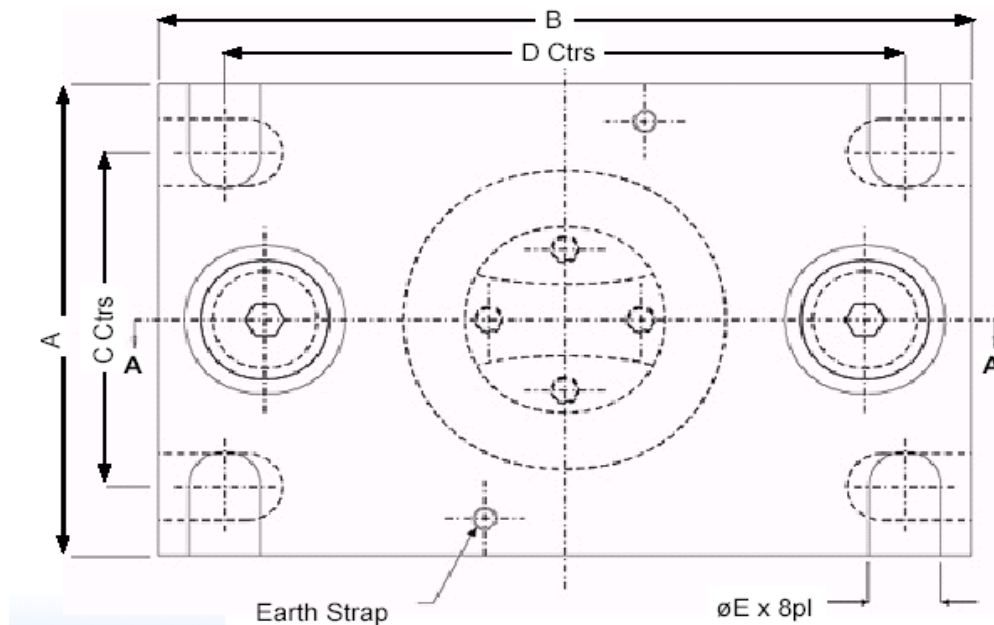

# Silo Mount 220

Monteringssats till lastcell 220.  
Kapaciteter 5 - 30 ton.  
Tipp- och avlyftningsskydd.  
Stålkonstruktion med låg profil.

Finns även i rostfritt stål.

Används bl.a till vägning av tankar, silos och blandare.

DIMENSIONER I mm

Kapacitet	A	B	C	D	E	H	J
5 - 10 T	127	203	90	170	18	107	118
20 - 30 T	152	245	115	208	24	148	156

**Örestads  
Vågteknik**