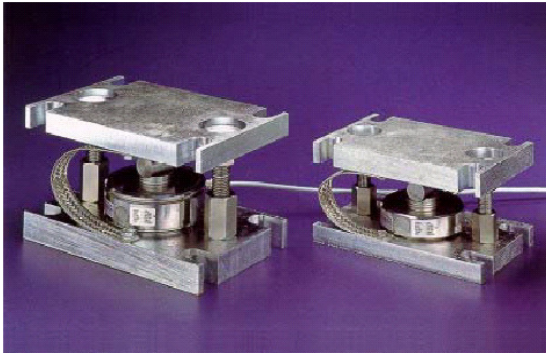

# Silo Mount 220

Monteringssats till lastcell 220.  
Kapaciteter 5 - 30 ton.  
Tipp- och avlyftningsskydd.  
Stålkonstruktion med låg profil.

Finns även i rostfritt stål.

Används bl.a till vägning av tankar, silos och blandare.