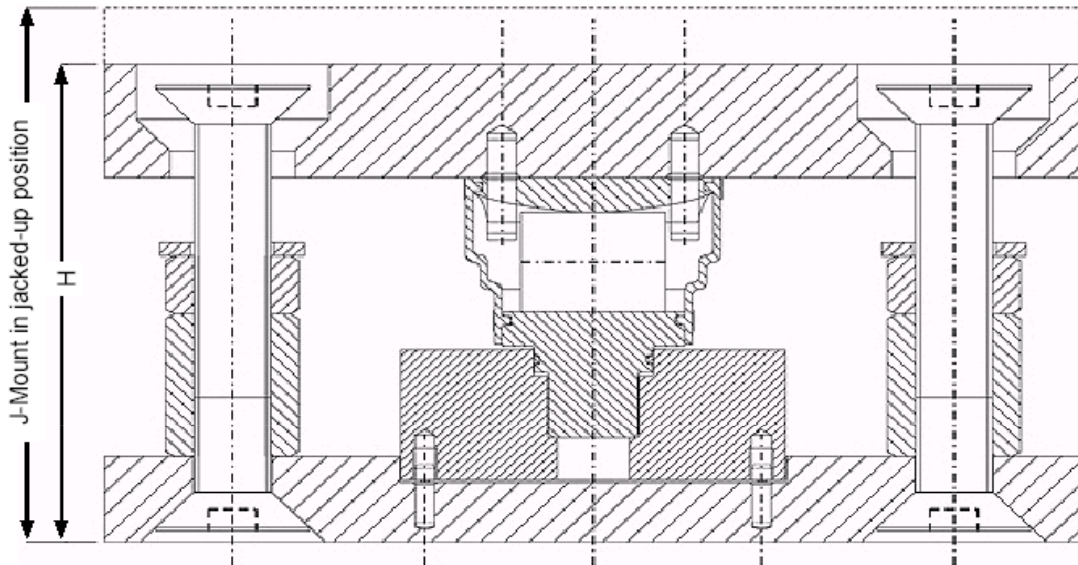

# Silo Mount 220

Monteringssats till lastcell 220.  
Kapaciteter 5 - 30 ton.  
Tipp- och avlyftningsskydd.  
Stålkonstruktion med låg profil.

Finns även i rostfritt stål.

Används bl.a till vägning av tankar, silos och blandare.

DIMENSIONER I mm

Kapacitet	A	B	C	D	E	H	J
5 - 10 T	127	203	90	170	18	107	118
20 - 30 T	152	245	115	208	24	148	156

**Örestads  
Vågteknik**