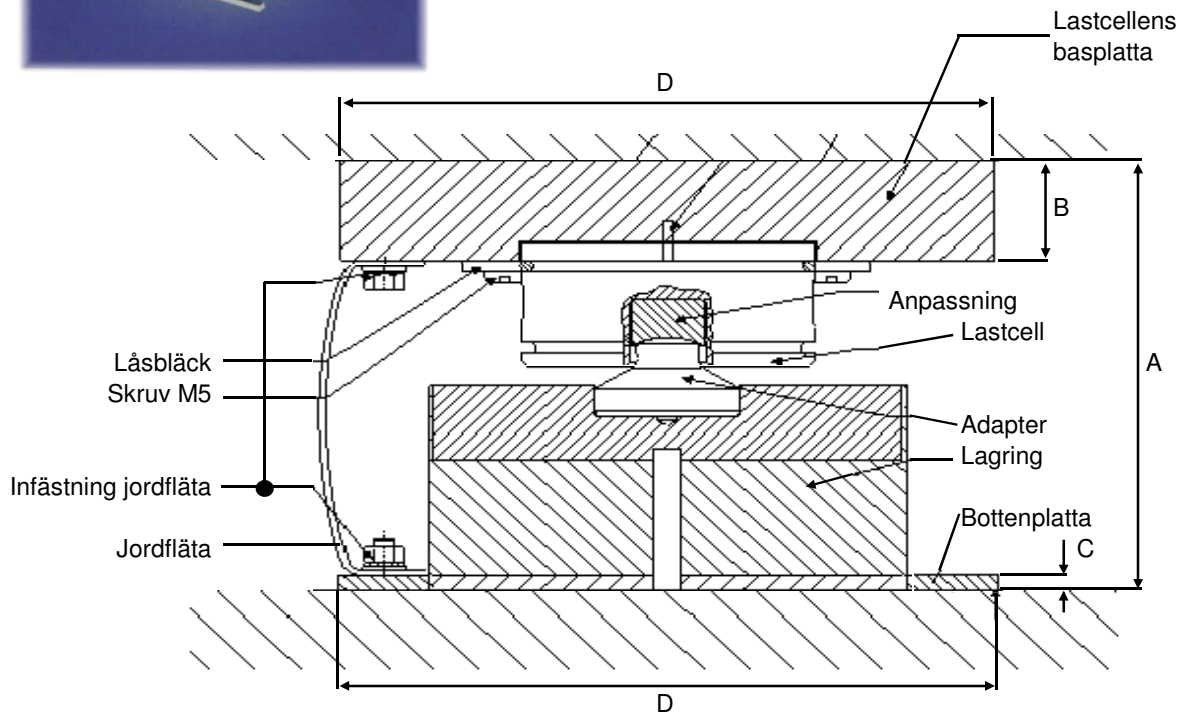

Weighbridge Mount

Monteringssett till lastcell 220.
Kapacitet 30 och 50 ton

Till vågbryggor och bilvågar

Lastcellens basplatta

DIMENSIONER I mm

Kapacitet	A	B	C	D	E	F	G	H	I	J	K	L
30 ton	175,5	40	6	245	107	245	149	102	60	24	198	245
50 ton	184,5	40	6	245	107	245	149	102	60	24	198	245