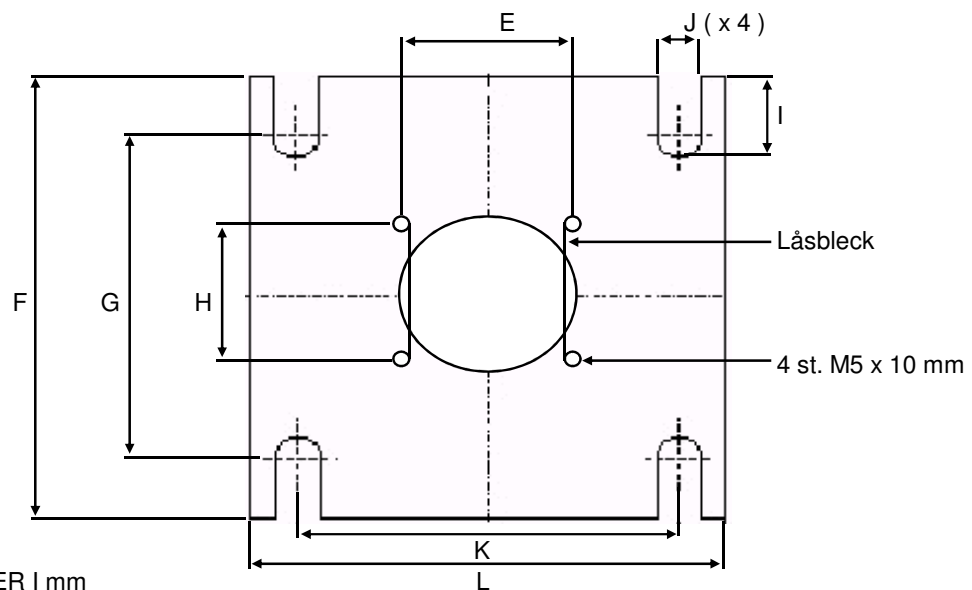

Weighbridge Mount

Monteringssett till lastcell 220.
Kapacitet 30 och 50 ton

Till vågbryggor och bilvågar

Lastcellens basplatta

DIMENSIONER I mm

Kapacitet	A	B	C	D	E	F	G	H	I	J	K	L
30 ton	175,5	40	6	245	107	245	149	102	60	24	198	245
50 ton	184,5	40	6	245	107	245	149	102	60	24	198	245